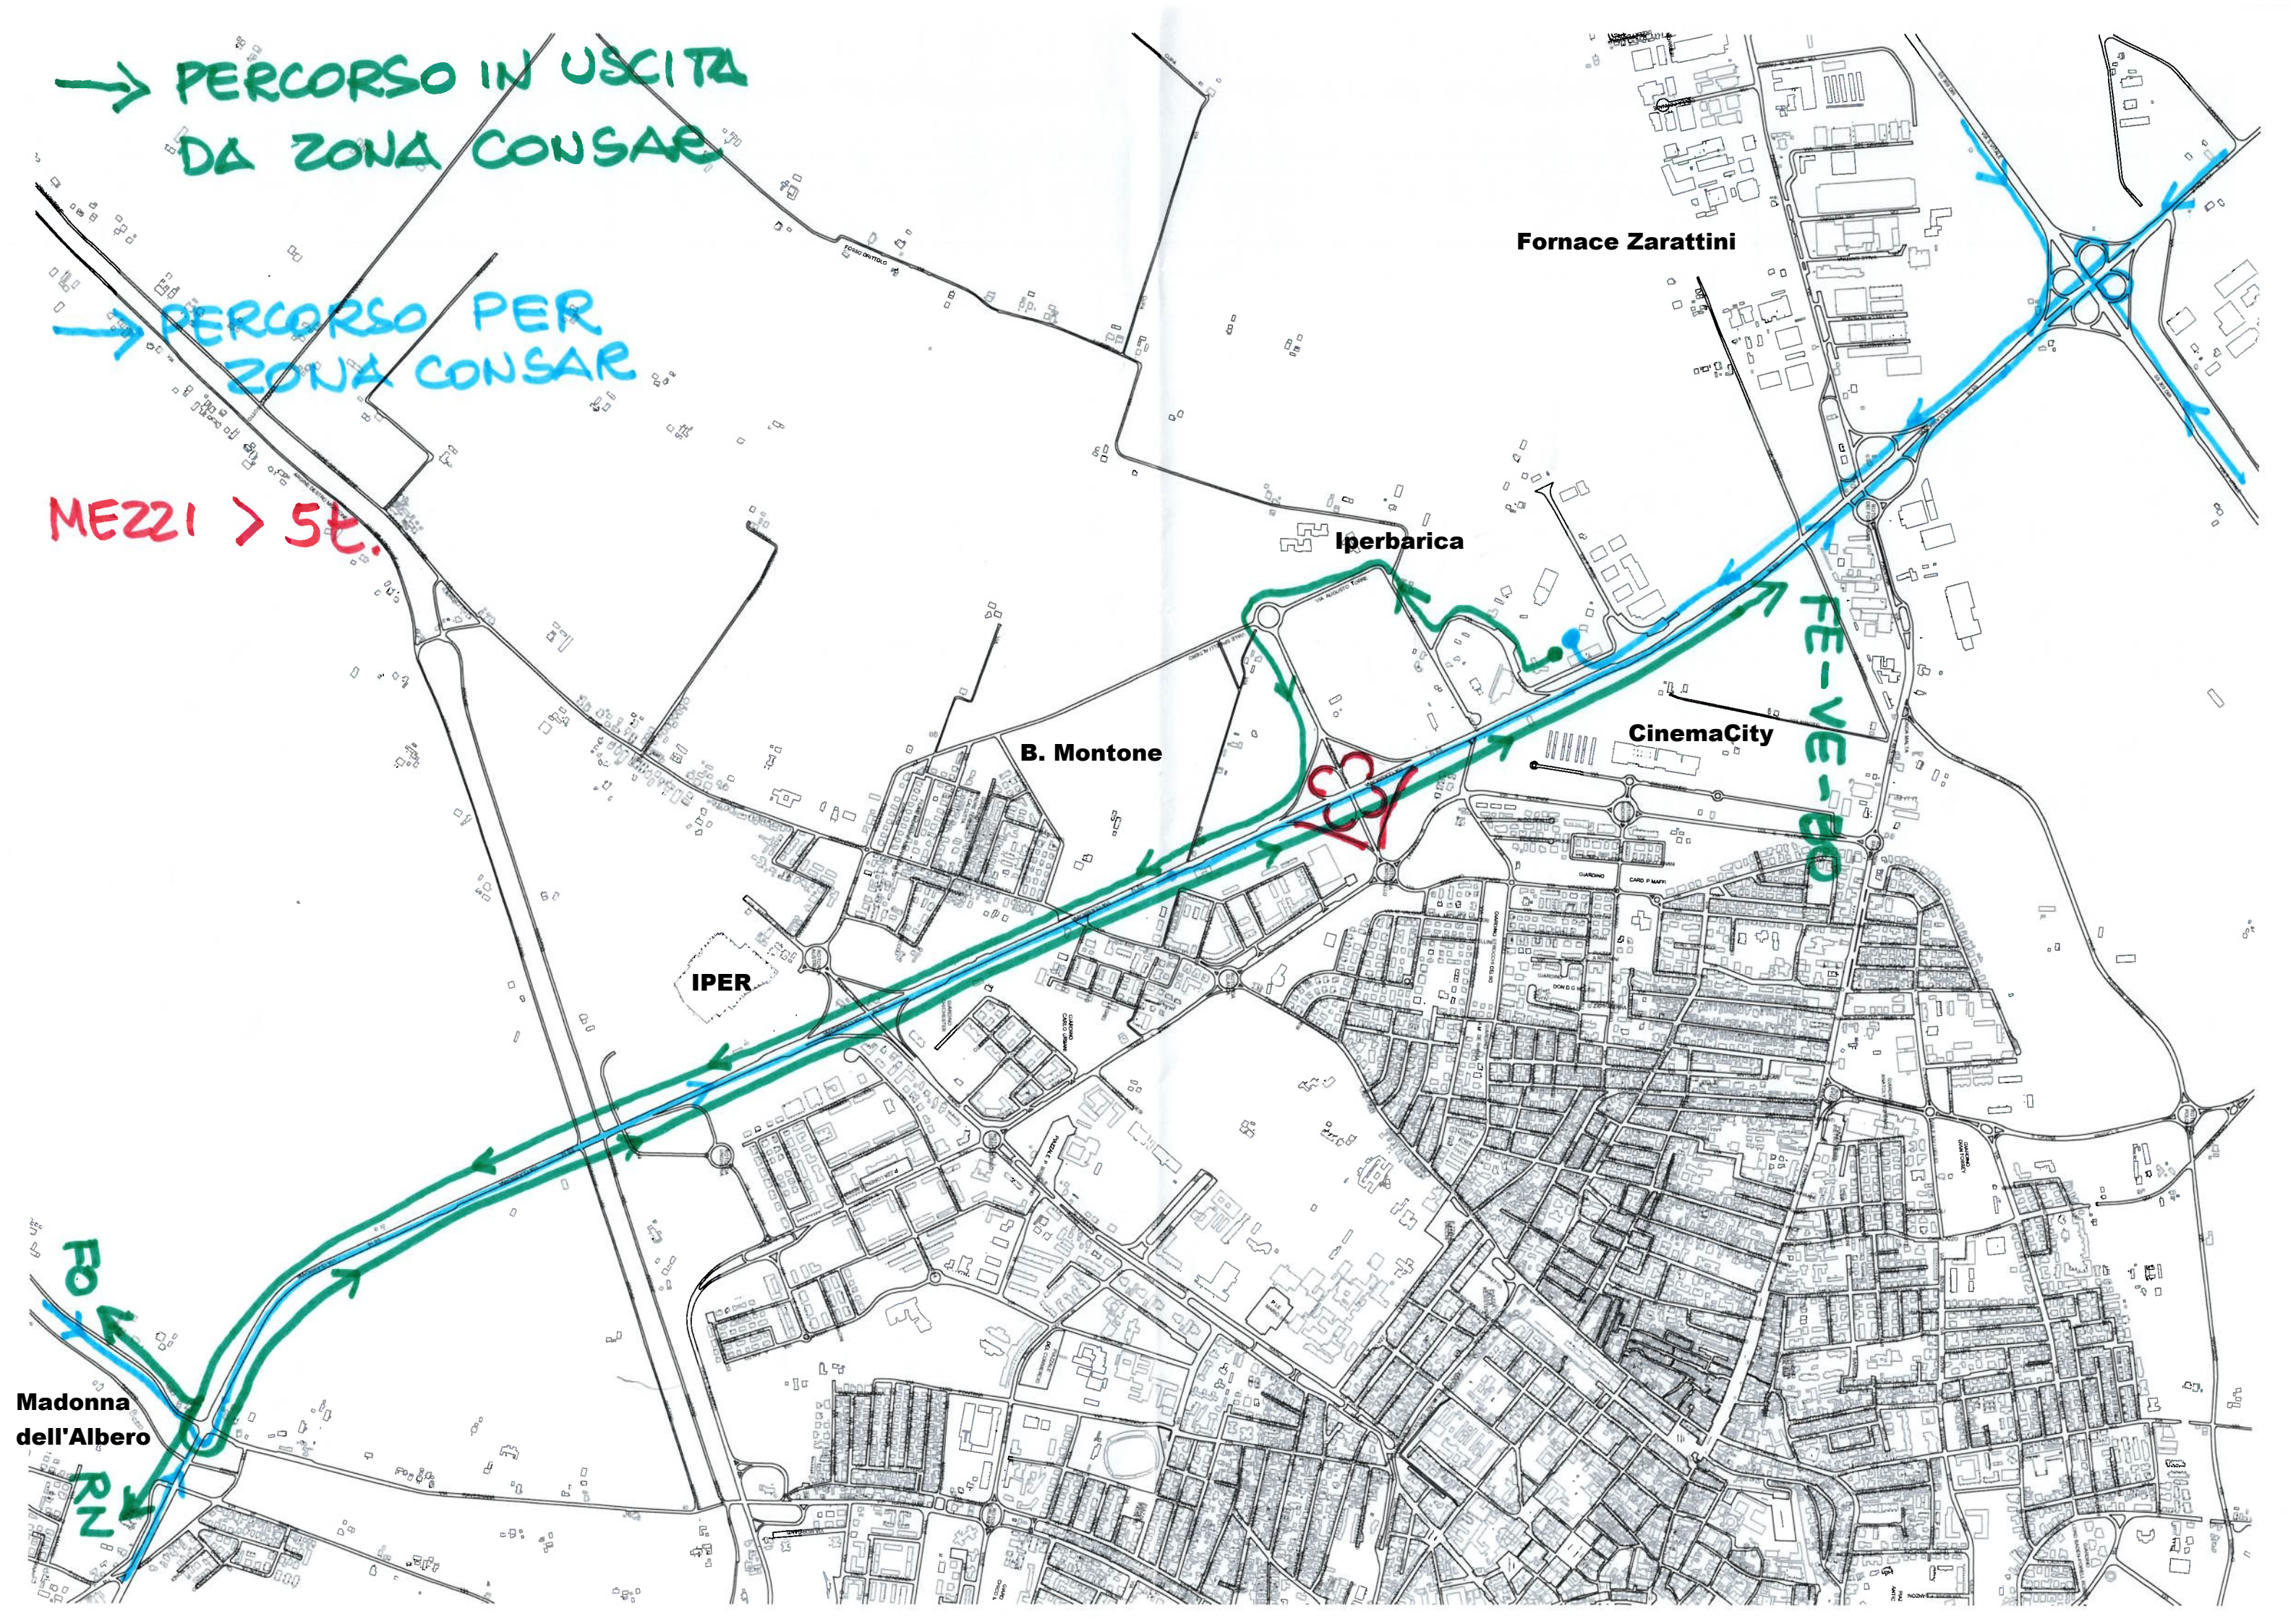

→ PERCORSO IN USCITA
DA ZONA CONSAR

→ PERCORSO PER
ZONA CONSAR

MEZZI > 5€.

Fornace Zarattini

Iperbarica

B. Montone

CinemaCity

IPER

Madonna
dell'Albero

FE-VE-BO

FO
RN