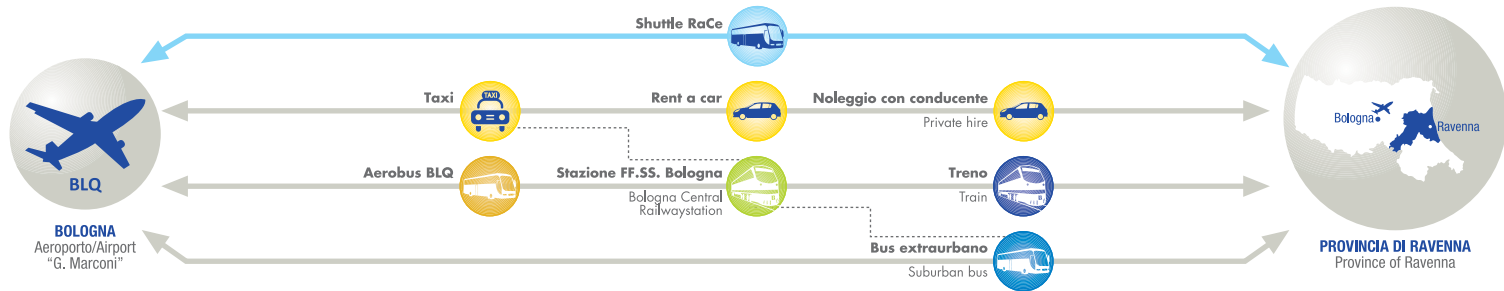

BLQ & Province of Ravenna

.....**Mai stati così vicini**

**Never been so close**

Una nuova possibilità di collegamento a vostra disposizione • .....  
Yet a **new choice of travel** available to you

**Shuttle  
RaCe**

Bologna BLQ ◀▶ Ravenna ▶▶ Cervia

by bus

**4 corse al giorno tutti i giorni • 4 runs a day everyday**

# BLQ ◀ ▶ Province of Ravenna ◀ ▶ **Connecting voyagers**

Raggiungere l'Aeroporto internazionale "Guglielmo Marconi" di Bologna dalle località della provincia di Ravenna o, viceversa, giungere a destinazione dopo essere atterrati nel principale aeroporto dell'Emilia-Romagna, non è mai stato così agevole. Sia che si viaggi per lavoro che per svago, esistono differenti soluzioni tra le quali scegliere quella più adatta alle proprie esigenze.

Reaching Bologna international Airport "Guglielmo Marconi" from locations all over the province of Ravenna, or getting to your destination after landing in Emilia-Romagna main airport has never been easier. Different solutions to choose from, for either business or pleasure, to find the one that better suits your needs.